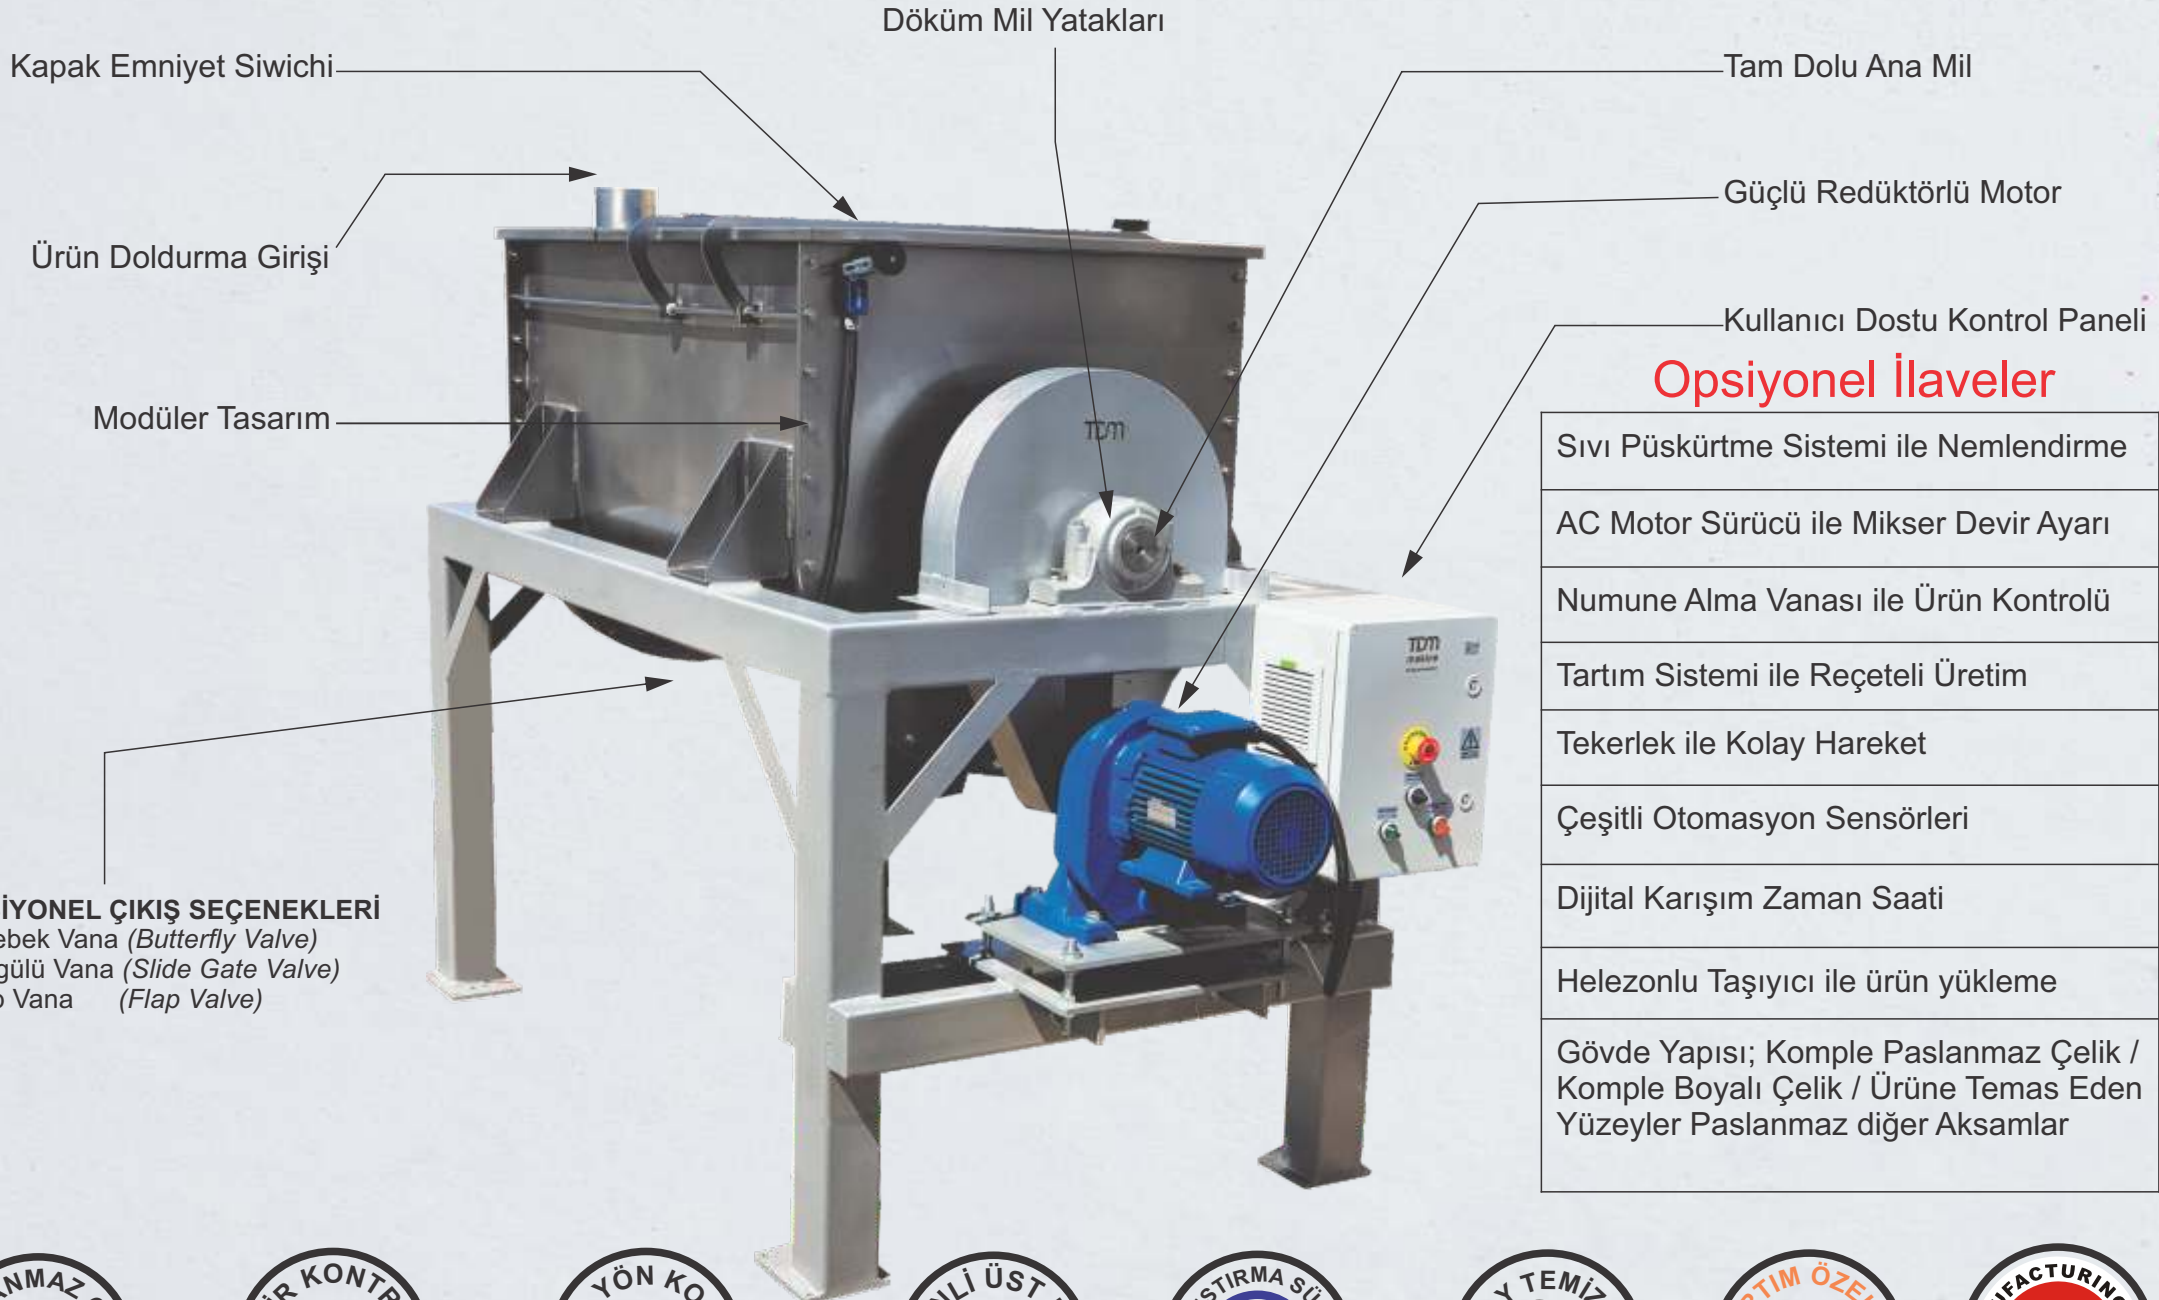

# YATAY U TİP RİBON MİKSER

*Katalog  
Mix Serisi*

*100-300-500-1000-1500 Litre*

Baharat

Makyaj Malzemeleri

Kükürt

Pet Food

Deterjan

Mikser Hacmi	100 Litre	300 Litre	500 Litre	1000 Litre	1500 Litre
Mikser Cinsi	Yatay Ribon	Yatay Ribon	Yatay Ribon	Yatay Ribon	Yatay Ribon
Motor Devri	30-45 devir	30-45 devir	30-45 devir	30-45 devir	30-45 devir
Uygulamalar	Toz-Toz Granül-Granül Toz-Granül Nemlendirme	Toz-Toz Granül-Granül Toz-Granül Nemlendirme	Toz-Toz Granül-Granül Toz-Granül Nemlendirme	Toz-Toz Granül - Granül Toz-Granül Nemlendirme	Toz-Toz Granül-Granül Toz-Granül Nemlendirme
Ölçüler	120x75x77 cm	200x65x100 cm	230x75x114 cm	120x270x200	
Gövde Tipi	U Tip	U Tip	U tip	U Tip	U Tip
Tahliye Sistemi	Elektropnomatik 150mm Vana	Elektropnomatik Vana150mm	Elektropnomatik Vana 150mm	Elektropnomatik Vana 150mm	Elektropnomatik Vana 300 mm
Kumanda Panosu	Mevcut	Mevcut	Mevcut	Mevcut	Mevcut
Gövde Malzemesi	Paslanmaz Çelik Boyalı Çelik	Paslanmaz Çelik Boyalı Çelik	Paslanmaz Çelik Boyalı Çelik	Paslanmaz Çelik Boyalı Çelik	Paslanmaz Çelik Boyalı Çelik
Üst Kapak	Emniyet Swiçli	Emniyet Swiçli	Emniyet Swiçli	Emniyet Swiçli	Emniyet Swiçli
Dönme Yönü	Opsiyonel Sağ-Sol	Opsiyonel Sağ- Sol	Opsiyonel Sağ-Sol	Opsiyonel Sağ-Sol	Opsiyonel Sağ-Sol
Karıştırma Süresi	15-20 dk	15-20 dk	15-20 dk	15-20 dk	15-20dk
Çalışma Kapasitesi	%30-%80	%30-%80	%30-%80	%30-%80	%30-%80

tahsin demirci mühendislik

**Multipack<sup>®</sup>  
Weigher**

*Tartım ve dolum sistemleri*