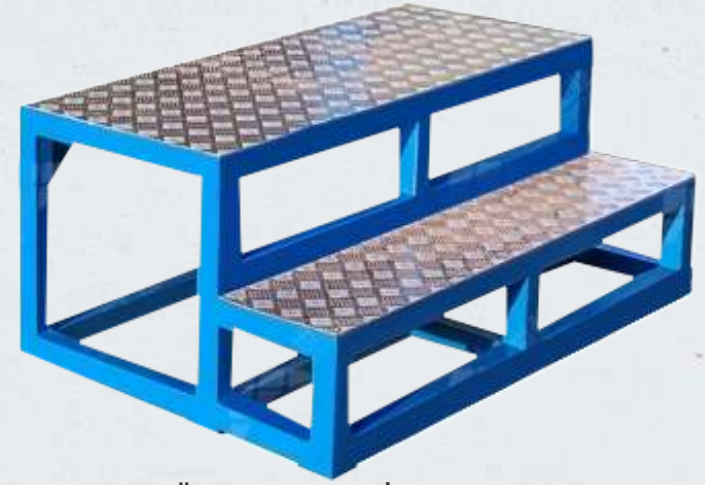

Manuel Ürün Yükleme İçin Merdiven